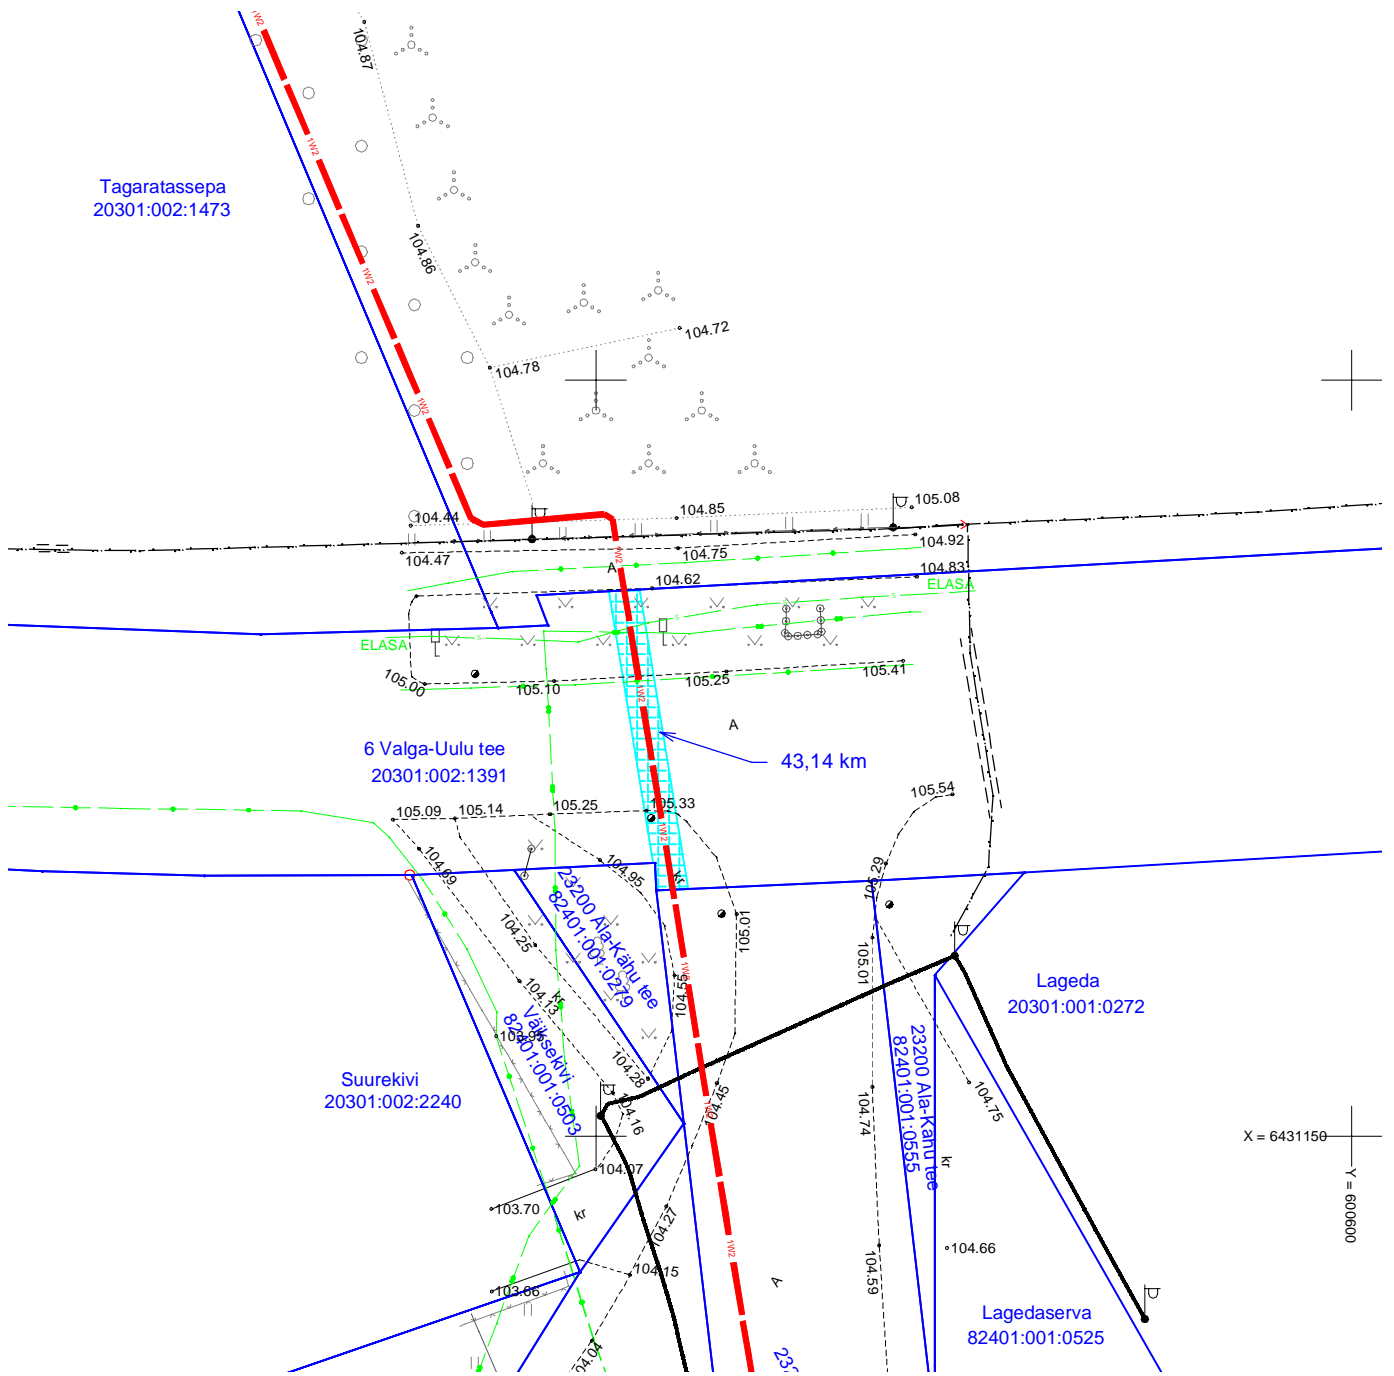

Isikliku kasutusõiguse ala plaan
 6 Valga-Uulu tee (20301:002:1391)
 Ala külas Tõrva vallas Valga maakonnas
 M 1:500; A4

-  Kasutusõiguse ala [40 m²]
-  Proj. 15 kV maakaabelliin
-  Katastriüksuse piir